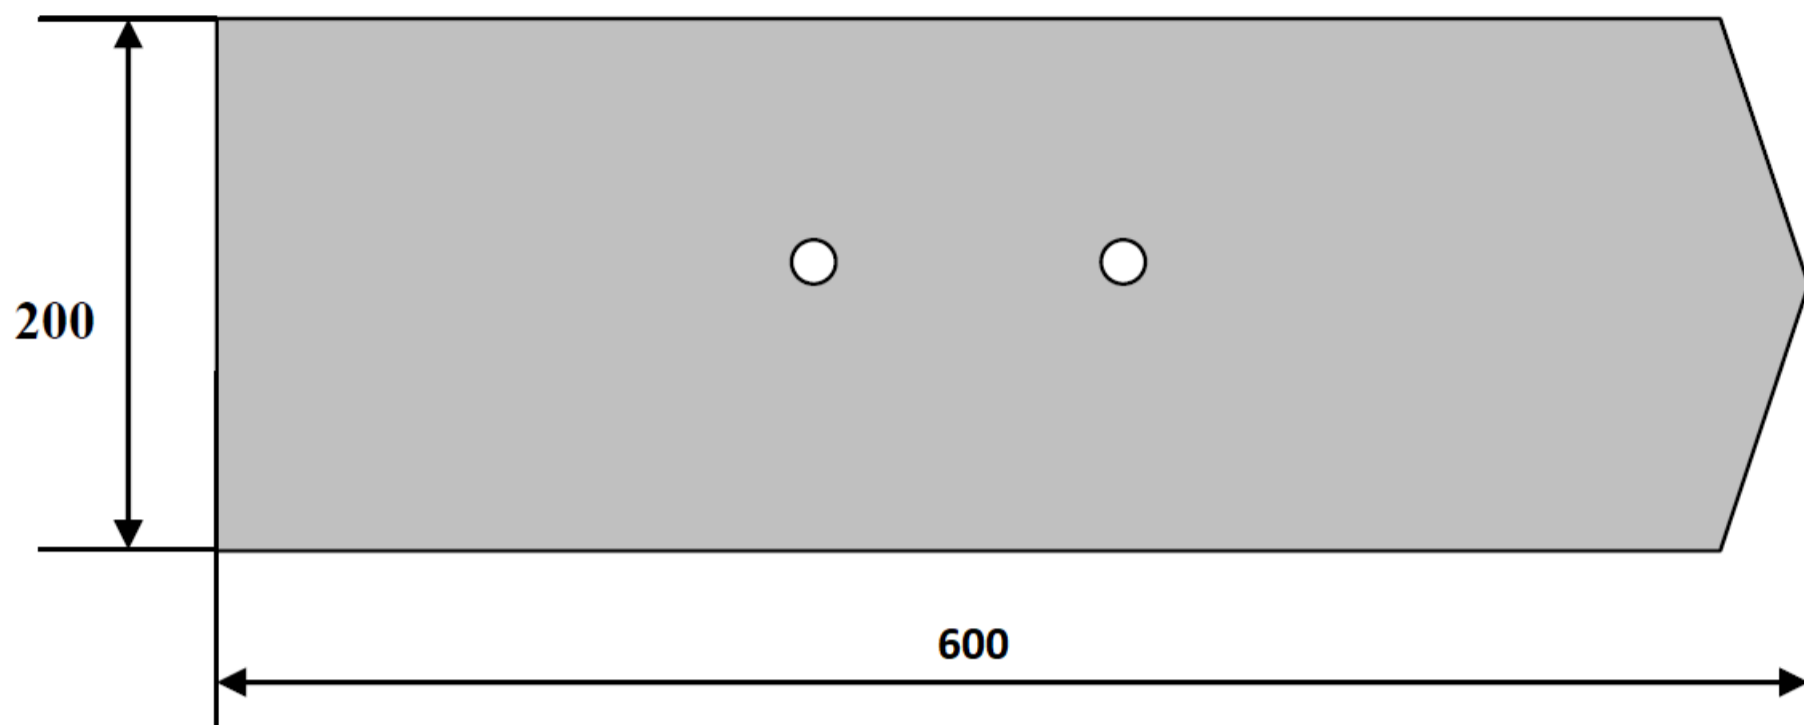

# Glavni smjerokaz

200 x 600 mm ( metal ili **DUALBAND** )

Štampa sadržaja glavnih smjerokaza zavisi od smjera ( desni ili lijevi ) i radi se na samolepljivoj UV fluorescentnoj traci 0,25 mm i obrubiti prema dimenziji podloge  
Isporučuje se u kompletu sa flakom, šelnom i zalijepljenim sadržajem  
Mjesto za pričvršćivanje je između 2 i trećeg reda i ne smije zaklanjati tekst ( slova)