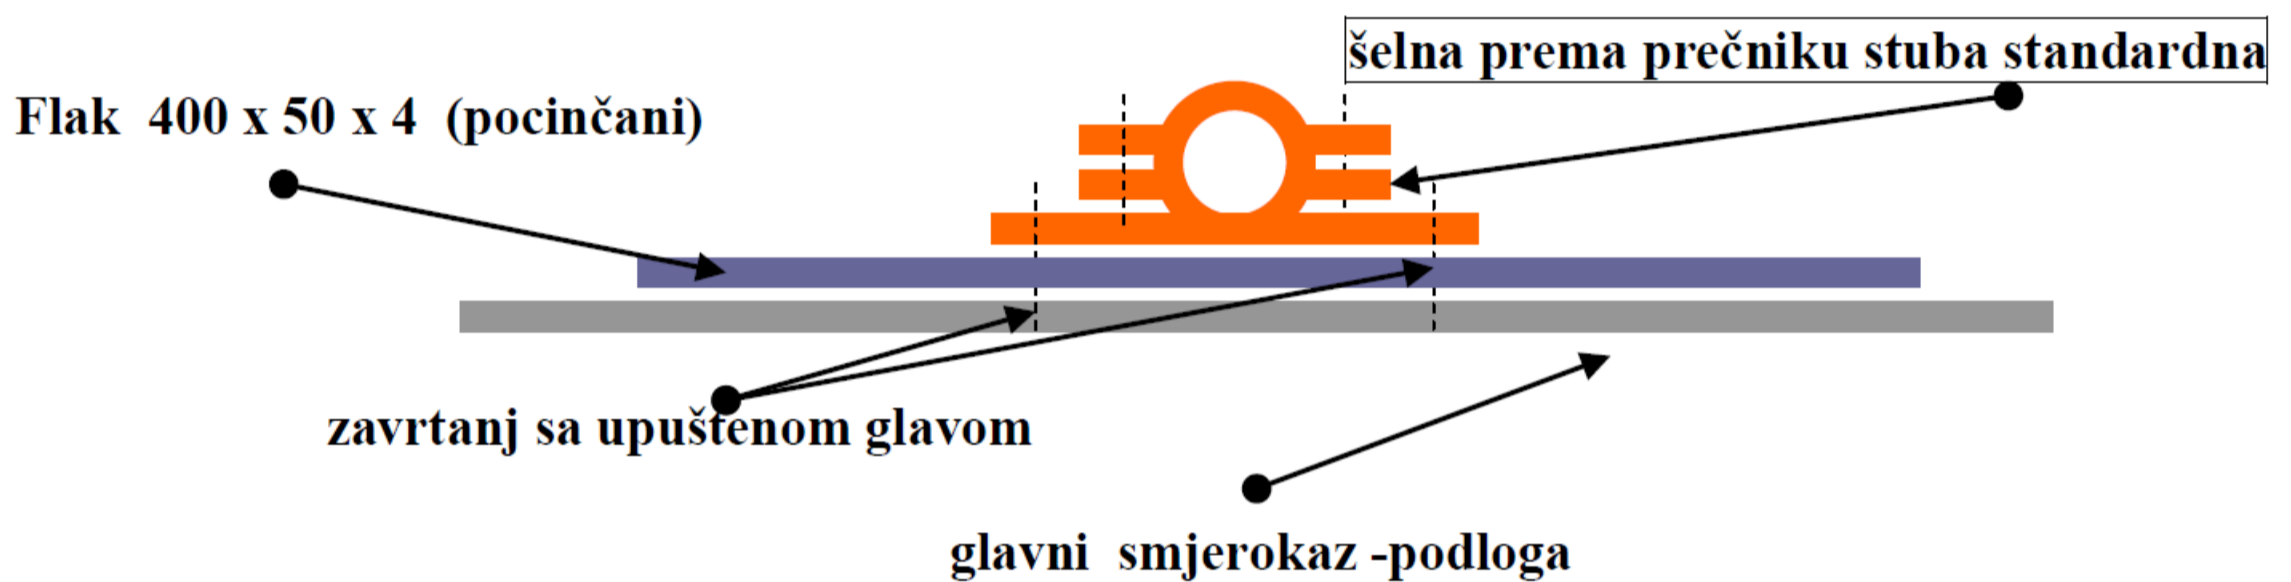

# Glavni smjerokaz

200 x 600 mm ( metal ili **DUALBAND** )

Štampa sadržaja glavnih smjerokaza zavisi od smjera ( desni ili lijevi ) i radi se na samolepljivoj UV fluorescentnoj traci 0,25 mm i obrubiti prema dimenziji podloge  
Isporučuje se u kompletu sa flakom, šelnom i zalijepljenim sadržajem  
Mjesto za pričvršćivanje je između 2 i trećeg reda i ne smije zaklanjati tekst ( slova)