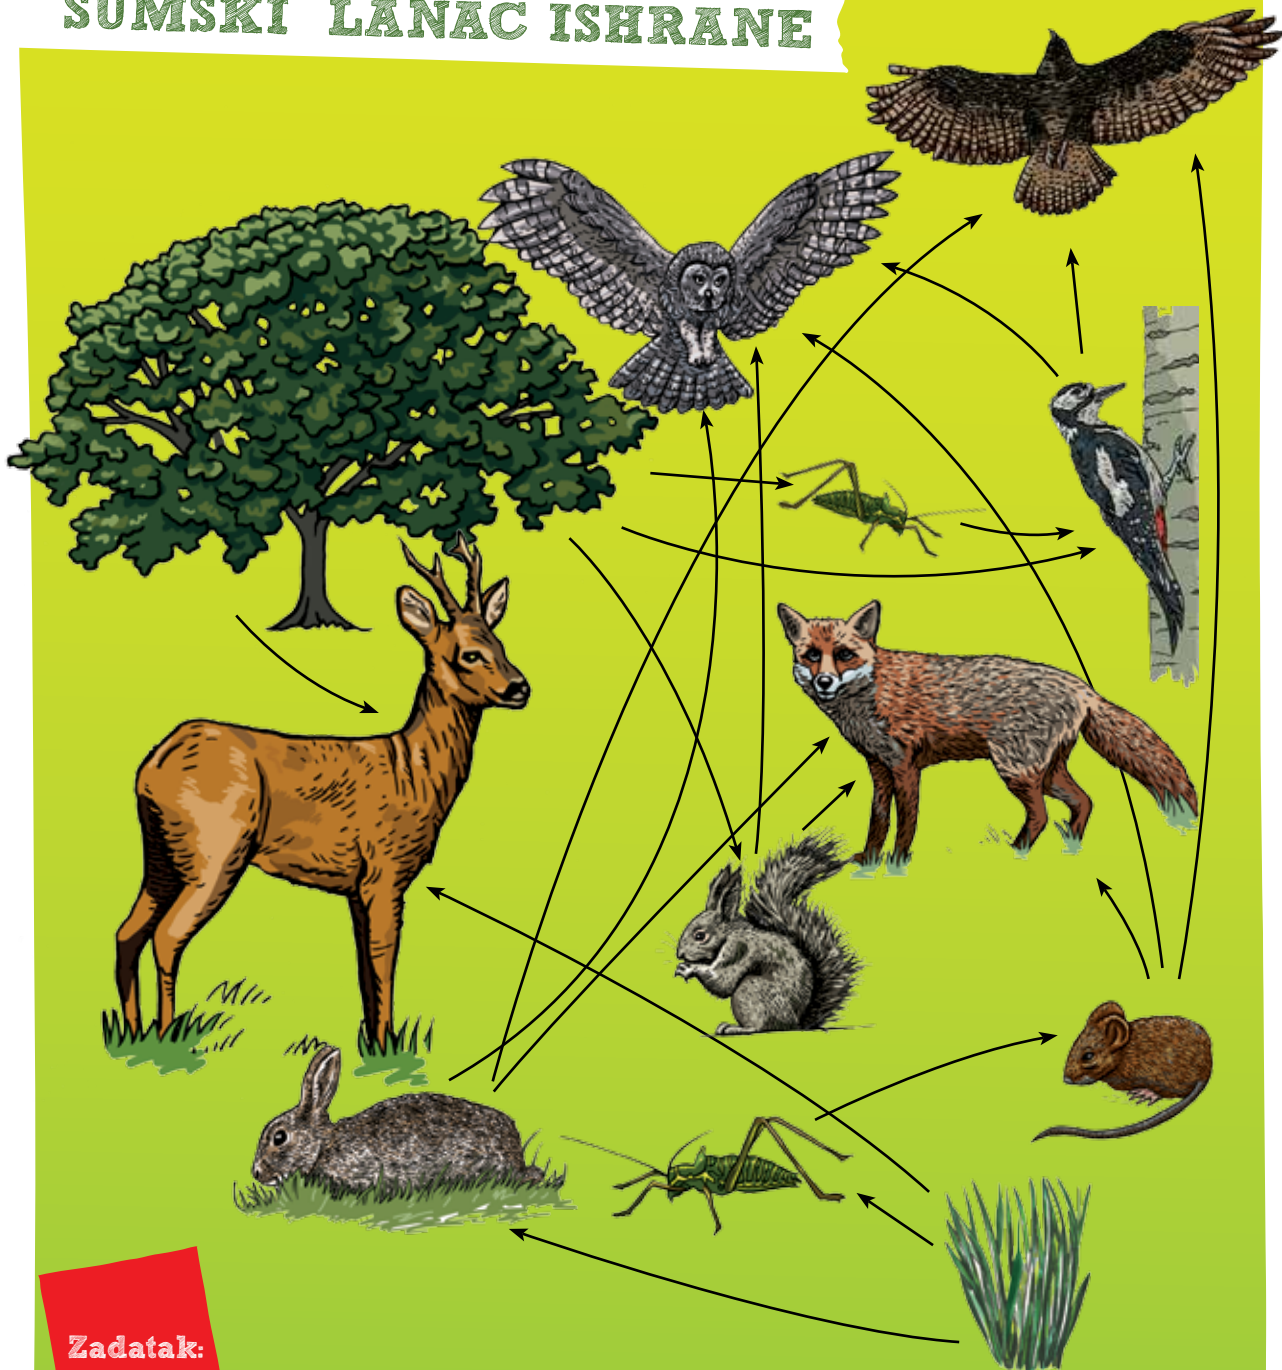

ŠUMSKI LANAC ISHRANE

Zadatak:

1. Pomoću gornje slike pokušaj da sam sastaviš jedan lanac ishrane

Zadatak:

2. Razmisli kako biljke i životinje žive kao u jednoj kući, zavise jedna od druge. Kako se hrane?

Pronađi znakove njihovog života, tragove na zemlji, perje, dlaku, izgrickane plodove, lišće, napuštena skloništa i gnijezda. Ljuske od jaja.

Oslušni...možda ćeš ih čuti, ako ih već ne vidiš!

Pronađi i skupi lišće i grančice različitog drveća. Ako je sirovo ispresuj ga, zaljepi i napravi zbirku. Na kraju uvijek možete napraviti sliku od osušenog lišća i cvijeća ili je jednostavno nacrtajte.